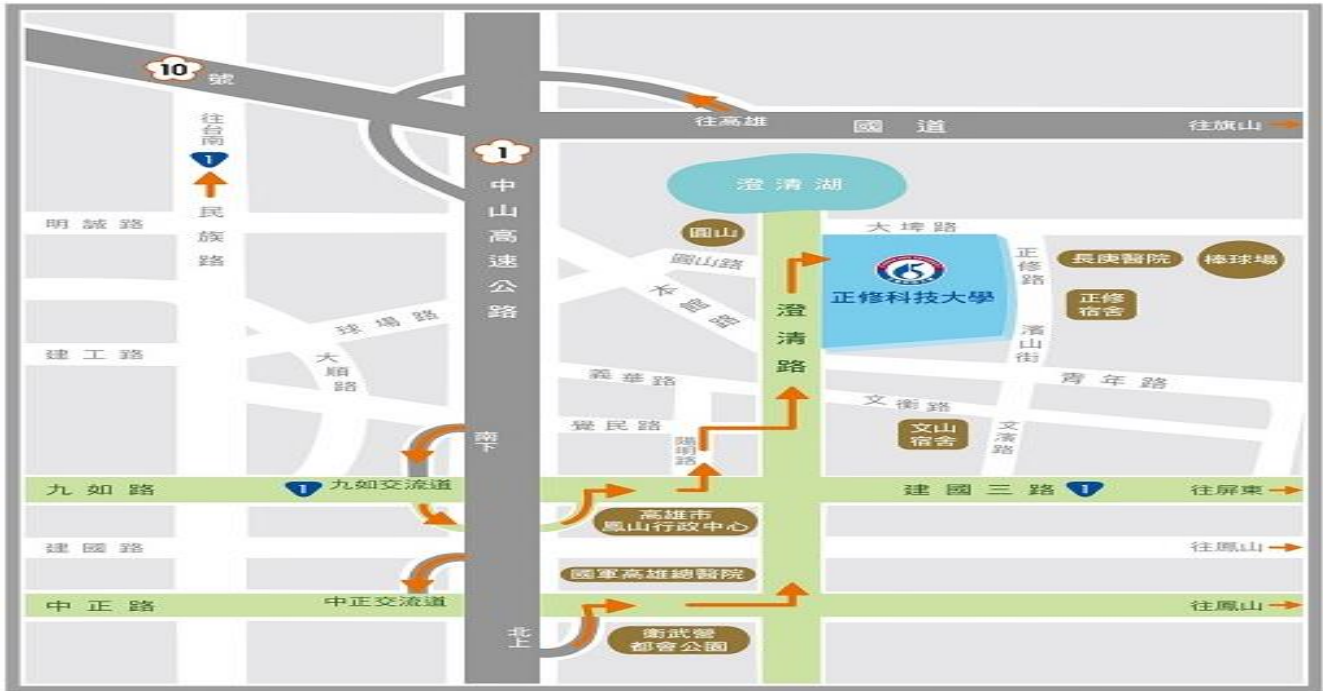

交通資訊

由國道中山高速公路高雄九如交流道下至本校約需十分鐘車程；由高雄火車站至本校亦僅約二十至三十分鐘車程，此外，並有高雄客運及多線市內公車(60、70、217、紅30、橘7A)行經本校。

註：中山高速公路南下九如交流道禁止直接左轉九如路，須直行經過引道再接回九如路。

學校各學制、各系科設置情形

招生類別	系科別	日間部			進修部 (夜間部)		在職 專班	附設 進修 學院	產學 攜手 班	產業 專班	雙 軌	其 他	小 計
		博 士 班	碩 士 班	四 技	二 技	四 技	碩 士 班	進 修 專 校 專 科					
	經營管理研究所		2				2						4
	機電工程研究所(博士班)	4	2										6
	營建工程研究所		2										2
土建群、機械群、設計群	土木與空間資訊系			8		4							12
電機類、資電類、機械群	電子工程系(科)(所)		2	12		4		2					20
機械群、動力機械群	機械工程系(科)			12	2	9		2					25
機械群、電機類、動力機械群	電機工程系(科)(所)		2	12	1	11		2					28
動力機械群、機械群、商管群	工業工程與管理系(科)(所)		2	10	2	4		2					20
土建群、設計群	建築與室內設計系			8		4							12
資電類、電機類、動力機械群	資訊工程系(所)		2	8		7							17
商管群、餐旅群、英語類	國際企業系			12		4							16
商管群、餐旅群、機械群	企業管理系(科)			12	9	11		16					48
商管群、餐旅群	金融管理系(所)		2	8		4							14
商管群、資電類、動力機械群	資訊管理系(科)(所)		2	8	2	9	2	2					25
幼保類、生活應用類、餐旅群	幼兒保育系		2	8	4	4							18
餐旅群	休閒與運動管理系(科)(所)		2	8	4	9	2	4					29
商管群、英語類、餐旅群	應用外語系			8		4							12
商管群、設計群	數位多媒體設計系			8		5							13
設計群、商管群、生活應用類	時尚生活創意設計系(科)			8	1	5		2					16
餐旅群、商管群	觀光遊憩系			10		11							21
餐旅群、生活應用類	化妝品與時尚彩妝系(所)		2	12	2	8							24
餐旅群、商管群、生活應用類	餐飲管理系(科)			9	3	6		6					24
	創意產業經營學位學程			2		2							4
	醫學工程學位學程			1									1