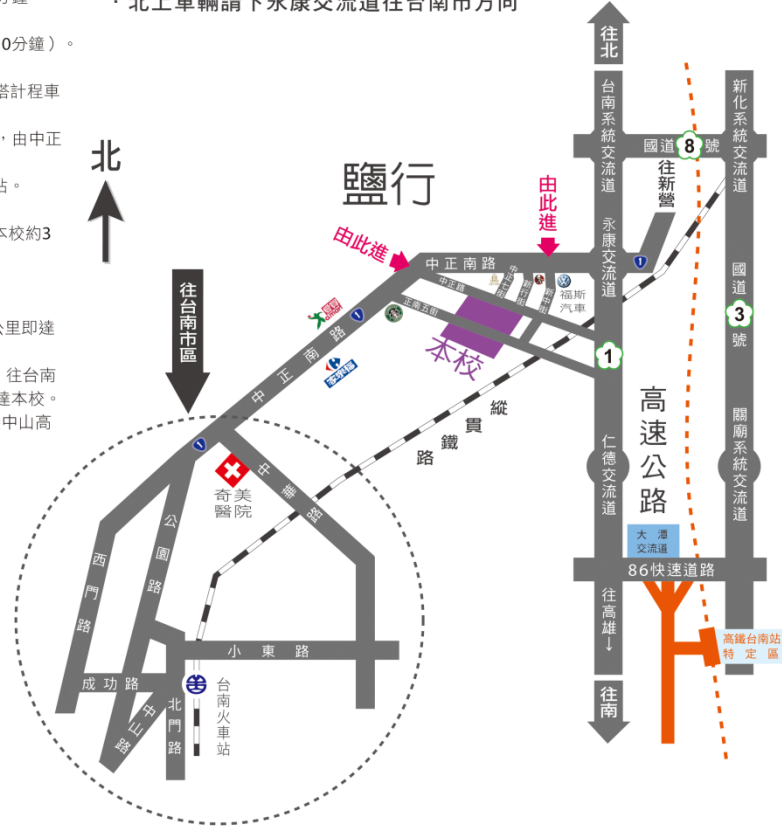

臺鐵：

- 1.自台鐵台南站：可搭5號、21號公車至鹽行站，由中正路步行至本校約3分鐘，或搭計程車到校（約20分鐘）。
- 2.自台鐵永康站：可搭20號公車至台南應用科大站，或搭計程車到校（約10分鐘）。

高鐵(台南站)：

- 1.可搭高鐵快捷公車(奇美線)至鹽行站，由中正路步行至本校約3分鐘，或搭計程車至本校。
- 2.可搭台鐵沙崙站區間車至台南火車站，再轉搭5號、21號公車至鹽行站，由中正路步行至本校約3分鐘。
- 3.可搭台鐵沙崙站區間車至永康火車站，再轉搭20號公車至台南應用科大站。

客運

1. 南下可搭統聯、和欣及國光客運往台南，至鹽行站下車，由中正路步行至本校約3分鐘。

高速公路

北上車輛

- 1.國道1（中山高）北上320公里處由永康交流道下，往台南市區方向約1公里即達本校。
- 2.國道3（南二高）→新化系統轉接國道8→台南系統轉接國道1（中山高）往台南方向，於南下318公里處由永康交流道下，轉往台南市區方向約1公里即達本校。
- 3.國道3（南二高）→關廟系統下→轉機場聯絡快速道路（86號）西行→接中山高速公路往北上→永康交流道下往台南市區方向約1公里即達本校。

南下車輛

- 1.國道1（中山高）南下318公里處由永康交流道下，右轉往台南市區方向約1公里即達本校。
- 2.國道3（南二高）→新化系統轉接國道8→台南系統轉接國道1（中山高）往台南方向，於南下318公里處由永康交流道下，右轉往台南市區方向約1公里即達本校。

- 南下車輛請下永康交流道右轉
- 北上車輛請下永康交流道往台南市方向

學校通訊錄

處	室	職	稱	姓名	性別	專用電話	分機	傳真	電子郵件	
校長室		校	長	林品章	男	06-2535641	220	06-2540702	empred@mail.tut.edu.tw	
副校長室		副	校	長	翁家瑞	男	06-2531577	362	emvprd@mail.tut.edu.tw	
教務處		教	務	長	張淑芬	女	06-2535643	330	emacad@mail.tut.edu.tw	
學生事務處		學	生	事	務	長	鄭亦君	222	emstud@mail.tut.edu.tw	
總務處		總	務	長	廖元民	男	06-2539608	280	emgene@mail.tut.edu.tw	
研究發展處		研	發	長	劉錦雲	女	06-2421971	278	emcoop@mail.tut.edu.tw	
進修部		主		任	侯瑞琳	男	06-2535647	226	emeddi@mail.tut.edu.tw	
通識教育中心		中	心	主	任	張忠良	350	06-2545329	emgecc@mail.tut.edu.tw	
網路與資訊中心		中	心	主	任	陳見生	261	06-2432728	emcent@mail.tut.edu.tw	
圖書館		館		長	顧哲誠	男	06-2539274	302	06-2545328	emlibs@mail.tut.edu.tw
人事室		主		任	郭天祥	男	06-2535645	224	06-2534807	empers@mail.tut.edu.tw
會計室		主		任	林碧霞	女	06-2534334	225	06-2546964	emaccu@mail.tut.edu.tw
秘書室		主	任	秘	書	沈縉滄	227	06-2540702	emsecr@mail.tut.edu.tw	
體育室		主		任	林政勳	男	06-2539639	241	06-2548515	em2411@mail.tut.edu.tw
軍訓室		代	理	主	任	陳模範	284	06-2539580	emmili@mail.tut.edu.tw	
師資培育中心		中	心	主	任	張俊紳	250	06-2427783	emeduc@mail.tut.edu.tw	
生活科技學院		院		長	黃建文	男	06-2535600	209	06-2535600	emling@mail.tut.edu.tw
服飾設計管理系		系		主	任	蔡宜錦	235	06-2536007	emfash@mail.tut.edu.tw	
美容造型設計系		系		主	任	洪惠娟	203	06-2433812	emcosm@mail.tut.edu.tw