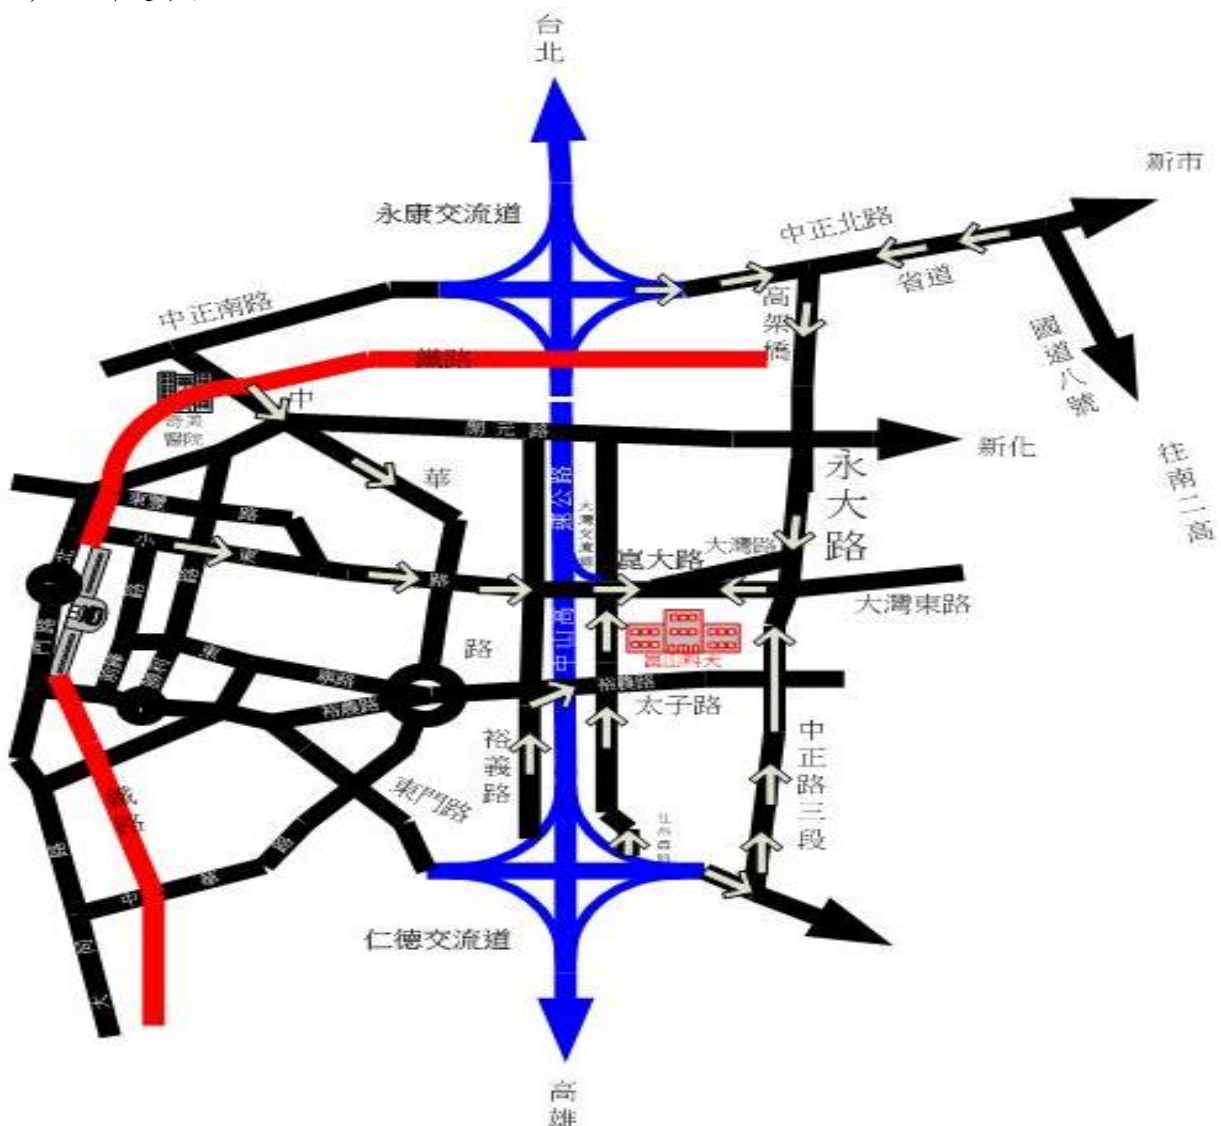

交通資訊

一、 搭乘公車：

台南火車站(前站)：2 號公車可達本校門口(終點站)。

二、 駕自用車來校路線：

中山高速公路(仁德交流道)：

- (1) 下仁德交流道後，往關廟方向 → 中山路(走 100 公尺) → 左轉中正路三段(走 2.5 公里) → 直走永大路(走 1 公里) → 左轉崑崙大路(約 400 公尺) → 到達本校。
- (2) 下仁德交流道後 → 往高速公路北上匝道中間右叉走高速公路下邊北單向道(約 2.5 公里) → 右轉復興路(約 100 公尺) → 直走接崑崙大路(約 200 公尺) → 即達本校。
- (3) 下仁德交流道後，往台南市方向 → 立即右轉雙向道(即裕義路，約 2.5 公里) → 右轉裕農路走 15 公尺(穿過高速公路) → 左轉單向便道(約 500 公尺) → 右轉復興路(約 100 公尺) → 直走接崑崙大路(約 200 公尺) → 即達本校。