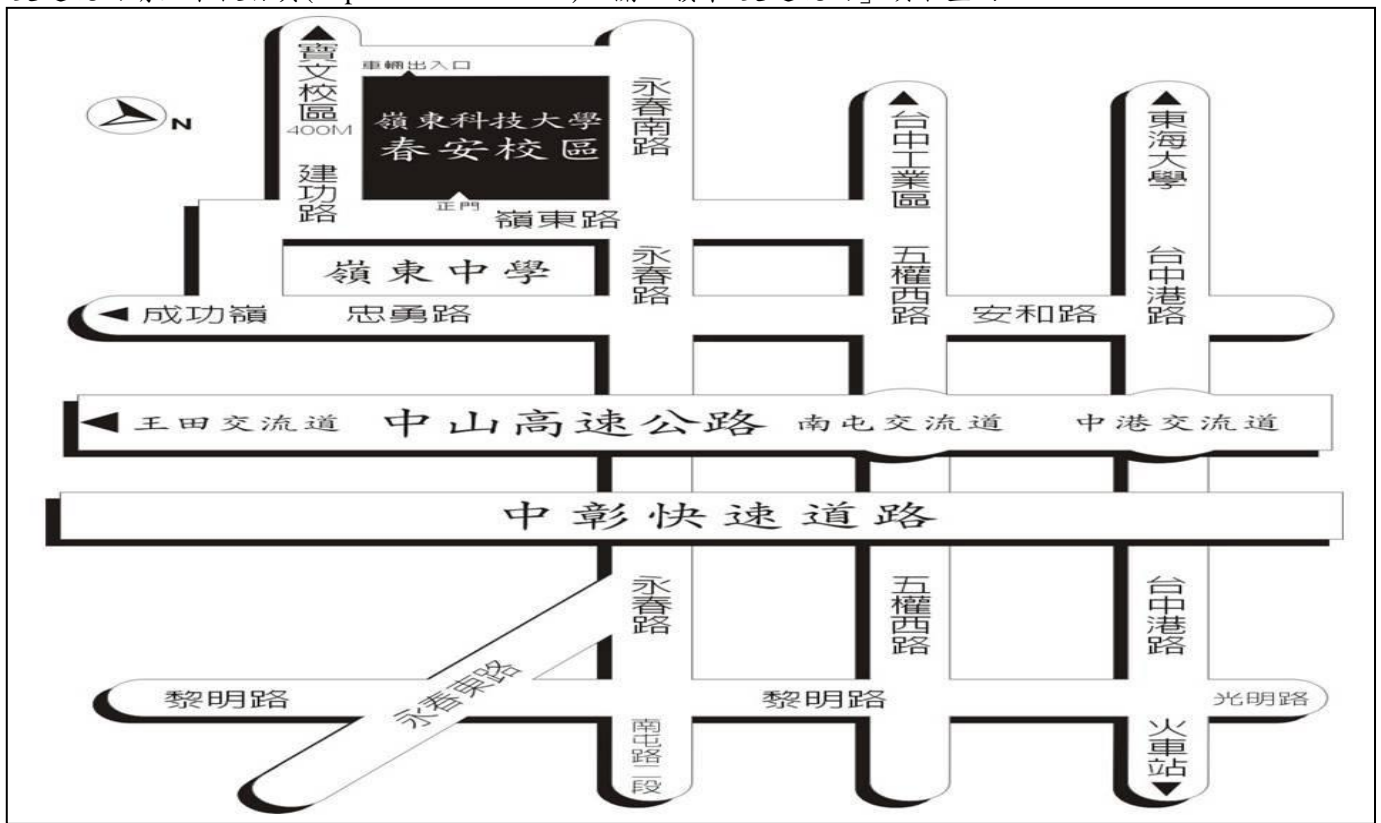

台中市第一處出口)下高速公路後,往龍井方向,於嶺東路口左轉,三分鐘可直抵本校。

3. 搭乘高鐵:搭乘高鐵由烏日站下,轉搭計程車約10分鐘路程至嶺東科技大學。

4. 搭乘台鐵:搭乘台鐵由台中火車站下,轉搭計程車約30分鐘路程至嶺東科技大學。

5. 交通說明請至本校首頁(<http://www.ltu.edu.tw>)「關於嶺東-交通說明」項下查詢。

學校通訊錄

處室	職稱	姓名	性別	電話	分機	傳真	電子郵件
校長室	校長	趙志揚	男	04-20892088	1101	04-36015202	ltu1101@teamail.ltu.edu.tw
董事會	董事會秘書	蔡寶倫	女	04-23892088	1012	04-23824488	ltu1012@teamail.ltu.edu.tw
副校長室	副校長	陳仁龍	男	04-23892088	1501	04-23895293	dchen@teamail.ltu.edu.tw
副校長室	副校長	楊永烈	男	04-23892088	3601	04-23895293	lyang@teamail.ltu.edu.tw
副校長室	副校長	嚴貞	女	04-23892088	1311	04-23895293	p10036@teamail.ltu.edu.tw
教務處	教務長	費業勳	男	04-23892088	1601	04-23895293	kennyf@teamail.ltu.edu.tw
學生事務處	學生事務長	陳健文	男	04-23892088	1701	04-23895293	chienwen@teamail.ltu.edu.tw
總務處	總務長	林正忠	男	04-23892088	1801	04-23895293	jjlin@teamail.ltu.edu.tw
綜合規劃處	處長	黃健夫	男	04-23892088	1401	04-36011113	p080003@teamail.ltu.edu.tw
職涯發展處	處長	陳志樺	女	04-23892088	1461	04-23895293	camilla@teamail.ltu.edu.tw
學生發展處	處長	吳健中	男	04-23892088	1481	04-23895293	ccwu@teamail.ltu.edu.tw
國際事務處	處長	劉自強	男	04-23892088	1471	04-23895293	liuzjohn@teamail.ltu.edu.tw
秘書室	主任秘書	吳金蓮	女	04-23892088	1201	04-36015202	amberwu@teamail.ltu.edu.tw
人事室	主任	熊道麟	男	04-20892088	2101	04-23801299	tlhsiung@teamail.ltu.edu.tw
會計室	主任	張旭玲	女	04-23892088	2201	04-23895293	hsulingchang@teamail.ltu.edu.tw
進修部	主任	陳慈惠	女	04-23892088	2601	04-23895293	debbyc@teamail.ltu.edu.tw
進修學院暨專科進修學校	校務主任	陳慈惠	女	04-23892088	2601	04-23895293	debbyc@teamail.ltu.edu.tw
推廣教育部	主任	咎大偉	男	04-23892088	2001	04-23829107	davidtz@teamail.ltu.edu.tw
管理學院	院長	楊永烈	男	04-23892088	3501	04-23895293	lyang@teamail.ltu.edu.tw
財經學院	院長	楊永烈	男	04-23892088	3601	04-23895293	lyang@teamail.ltu.edu.tw
設計學院	院長	嚴貞	女	04-23892088	3801	04-23895293	p10036@teamail.ltu.edu.tw
時尚學院	院長	嚴貞	女	04-23892088	1311	04-23895293	p10036@teamail.ltu.edu.tw
資訊學院	院長	陳仁龍	男	04-23892088	3701	04-23895293	dchen@teamail.ltu.edu.tw
通識教育中心	主任	吳宇娟	女	04-23892088	2901	04-23895293	wyc@teamail.ltu.edu.tw