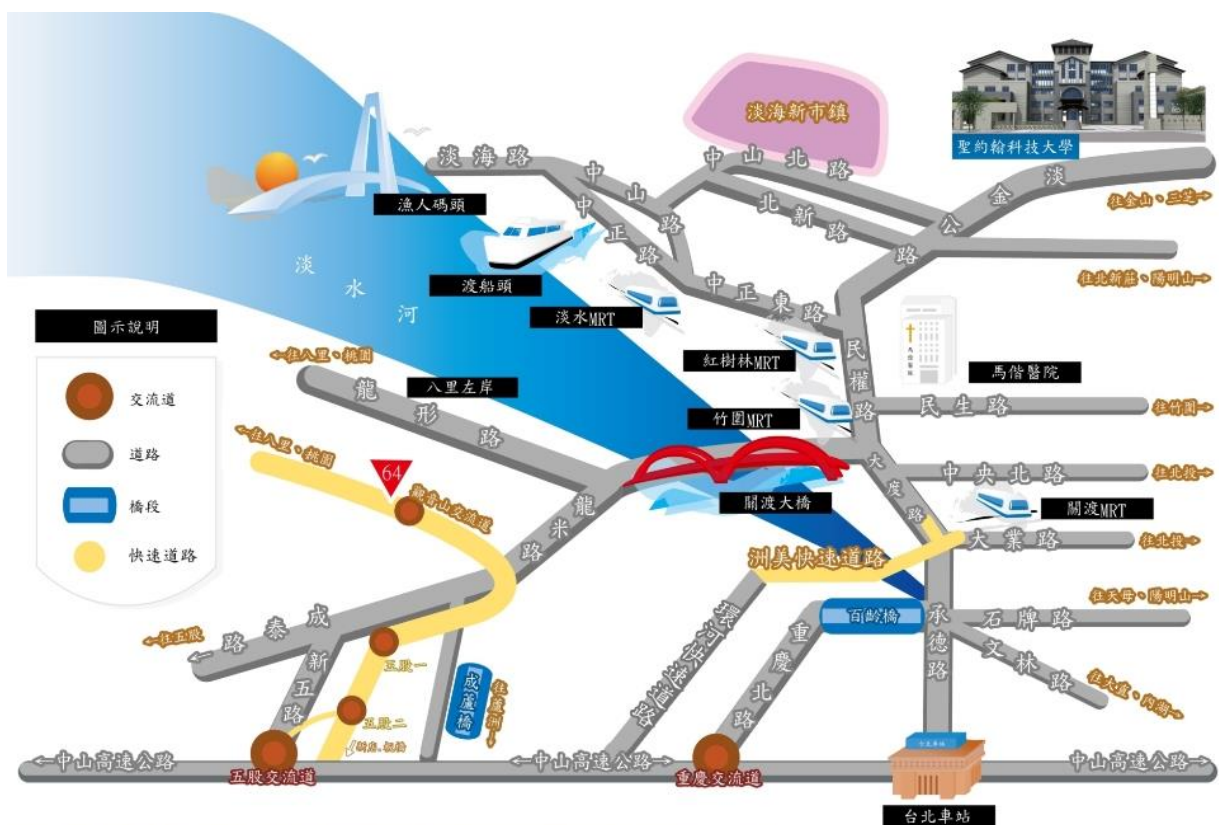

交通資訊

一、 搭乘大眾運輸工具：

1. 台北車站往聖約翰：

- (1) 台北火車站 → 捷運淡水線(至紅樹林站下車) → 捷運紅樹林站出口"右方"站牌「818」→ 搭乘「818」公車(可使用悠遊卡,但例假日及寒、暑假停駛) → 至「聖約翰科技大學」站下車。或於捷運紅樹林站出口右側搭乘「淡水客運」往三芝、金山方向公車(860、861、862、863、864、867、872、873、874、879、882) → 至「聖約翰科技大學」站下車。
- (2) 台北火車站 → 捷運淡水線(至淡水站下車) → 捷運淡水站對面「淡水客運」 → 搭乘淡水客運往三芝、金山方向公車 → 至「聖約翰科技大學」站下車(可使用悠遊卡)。

2. 基隆往聖約翰：

基隆火車站 → 至火車站後方「基隆客運、淡水客運聯營車站」 → 搭乘往淡水方向公車,「聖約翰科技大學」站下車。

二、 駕自用車來校路線：請參考地圖

1. 台北縣市以外：

(1) 經由中山高速公路(國道一號)：

路線一：五股交流道出口→過關渡橋→淡水方向→淡金路→本校。

路線二：五股交流道→接台 64 線→台 64 線五股一出口→接龍米路→過關渡橋→淡水方向→淡金路→本校。

路線三：重慶北路交流道出口→重慶北路→過百齡橋→承德路→大度路→淡水方向→淡金路→本校。

(2) 經由福爾摩沙高速公路(國道三號)：

中和交流道出口→接台 64 線→台 64 線五股一出口→接龍米路→過關渡橋→淡水方向→淡金路→本校。

2. 台北縣市：

承德路→大度路→淡水方向→淡金路→本校。

聖約翰科技大學地圖導覽 www.sju.edu.tw

修改日期2010.03.02