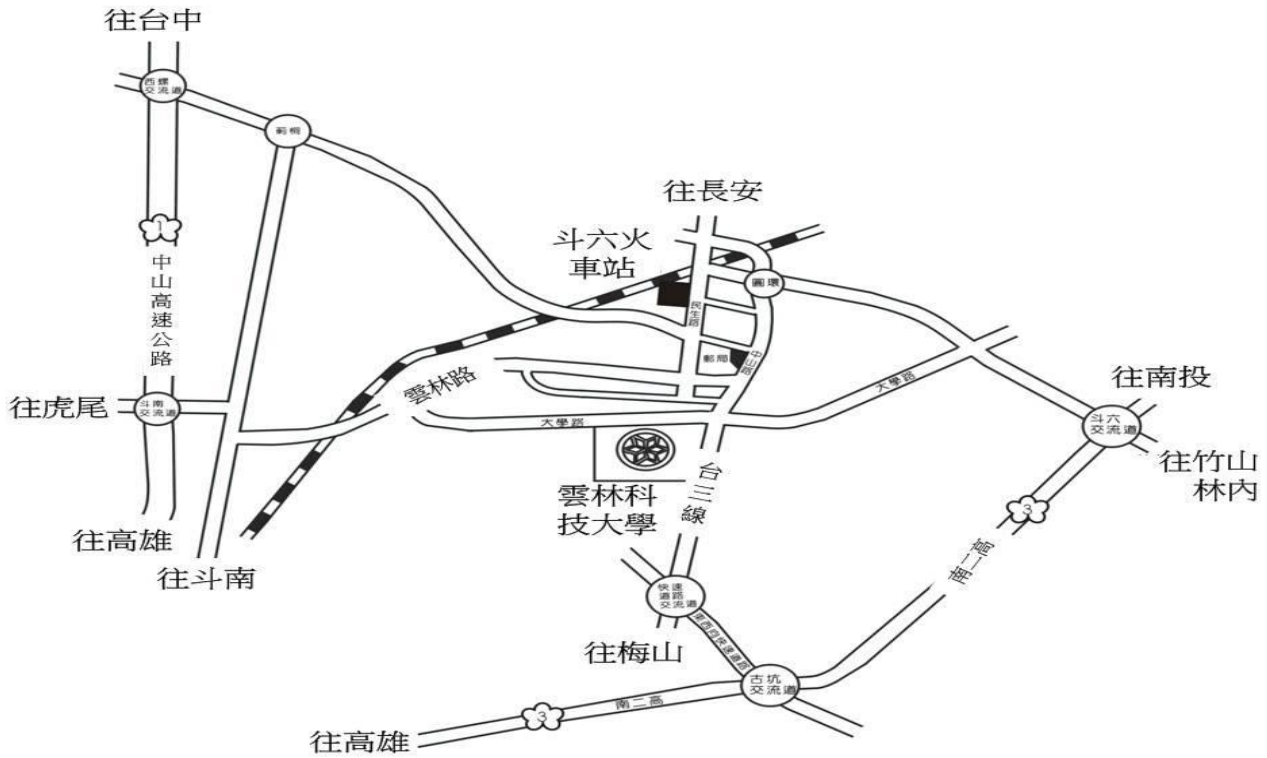

修業年限及學位

學制	修業年限	授予學位
日間部博士班	2-7 年,得延長 1 年	博士
日間部碩士班	1-4 年	碩士
日間部大學二年制	2 年, 得延修 2 年	學士
日間部大學四年制	4 年, 得延修 2 年	學士
碩士在職專班	1-4 年, 得延長 1 年	碩士

交通資訊

- 1.第一高速公路南下至西螺交流道下，往斗六方向，約 25 分鐘到本校。
- 2.第一高速公路北上至斗南交流道下，往斗六方向，約 15 分鐘到本校。
- 3.第二高速公路南下至斗六交流道下，往斗六方向，約 15 分鐘到本校。
- 4.第二高速公路北上至古坑系統交流道接 78 線快速公路，接台三線往斗六方向，約 10 分鐘到本校。