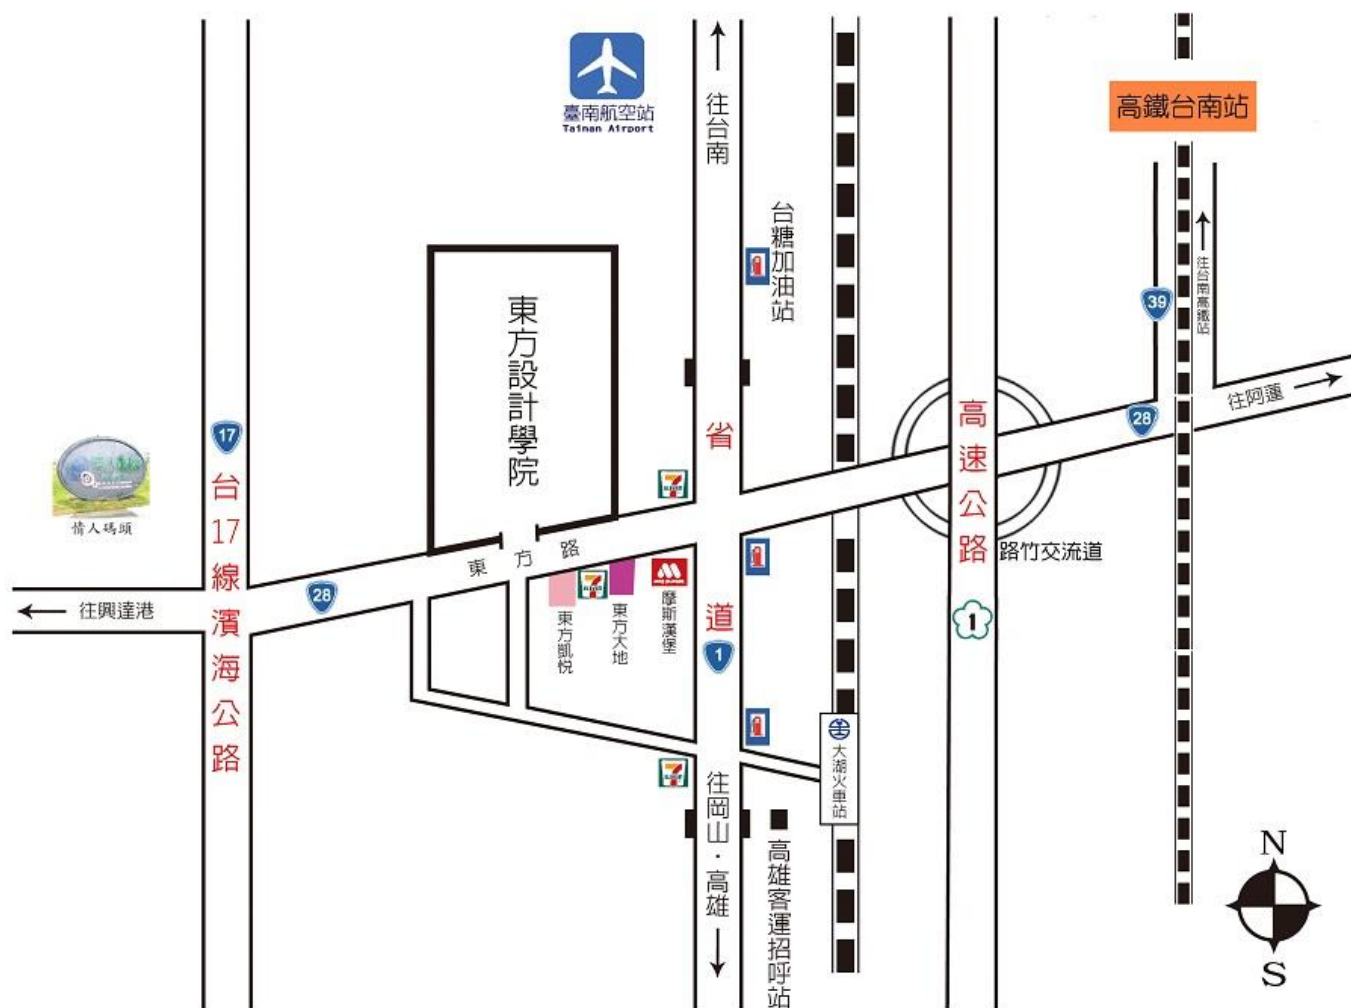

1. 104 年 9 月 本校 105 學年度新設「流行商品設計系碩士班」、「影視藝術科五專部」。
2. 105 年 9 月 本校 106 學年度五專「動畫多媒體設計科」改名「遊戲與動畫設計科」；「時尚美妝設計系美髮美容彩妝設計組、時尚美妝設計系美容保健組」取消分組。

修業年限及學位

學制	修業年限	授予學位
日間部碩士班	2 年, 得延修 2 年	碩士
日間部大學四年制	4 年, 得延修 2 年	學士
日間部專科五年制	5 年, 得延修 2 年	副學士
進修部大學四年制	4 年, 得延修 2 年	學士
進修學院二年制	2 年, 得延修 2 年	學士
進修專校二年制	2 年, 得延修 2 年	副學士
進修部碩士在職專班	1-4 年, 得延修 2 年	碩士
日間部七年一貫(七技)	7 年, 得延修 2 年	學士
日間部博士班	3 年, 得延長 3 年	博士

交通資訊

- (一) 搭乘高鐵：在台南站下車，沿高鐵橋下道路台 39 線右轉台 28 線，約 12 分鐘車程達本校。
- (二) 搭乘飛機：至台南機場，沿台一線南下，於台 28 線右轉約 15 分鐘即達本校。
- (三) 搭乘火車：至大湖站下車，台南站至大湖約 24 分鐘；高雄站至大湖約 30 分鐘，下車後步行 8 分鐘或搭乘汽車 3 分鐘即至本校。
- (四) 自行開車：
1. 中山高速國道下路竹交流道，向西直行約 5 分鐘即達本校。
  2. 距台南市區 15 分鐘，高雄市區 30 分鐘。
  3. 自台南市黃金海岸及台一線南下至本校約 15 分鐘。

東方設計學院位置圖